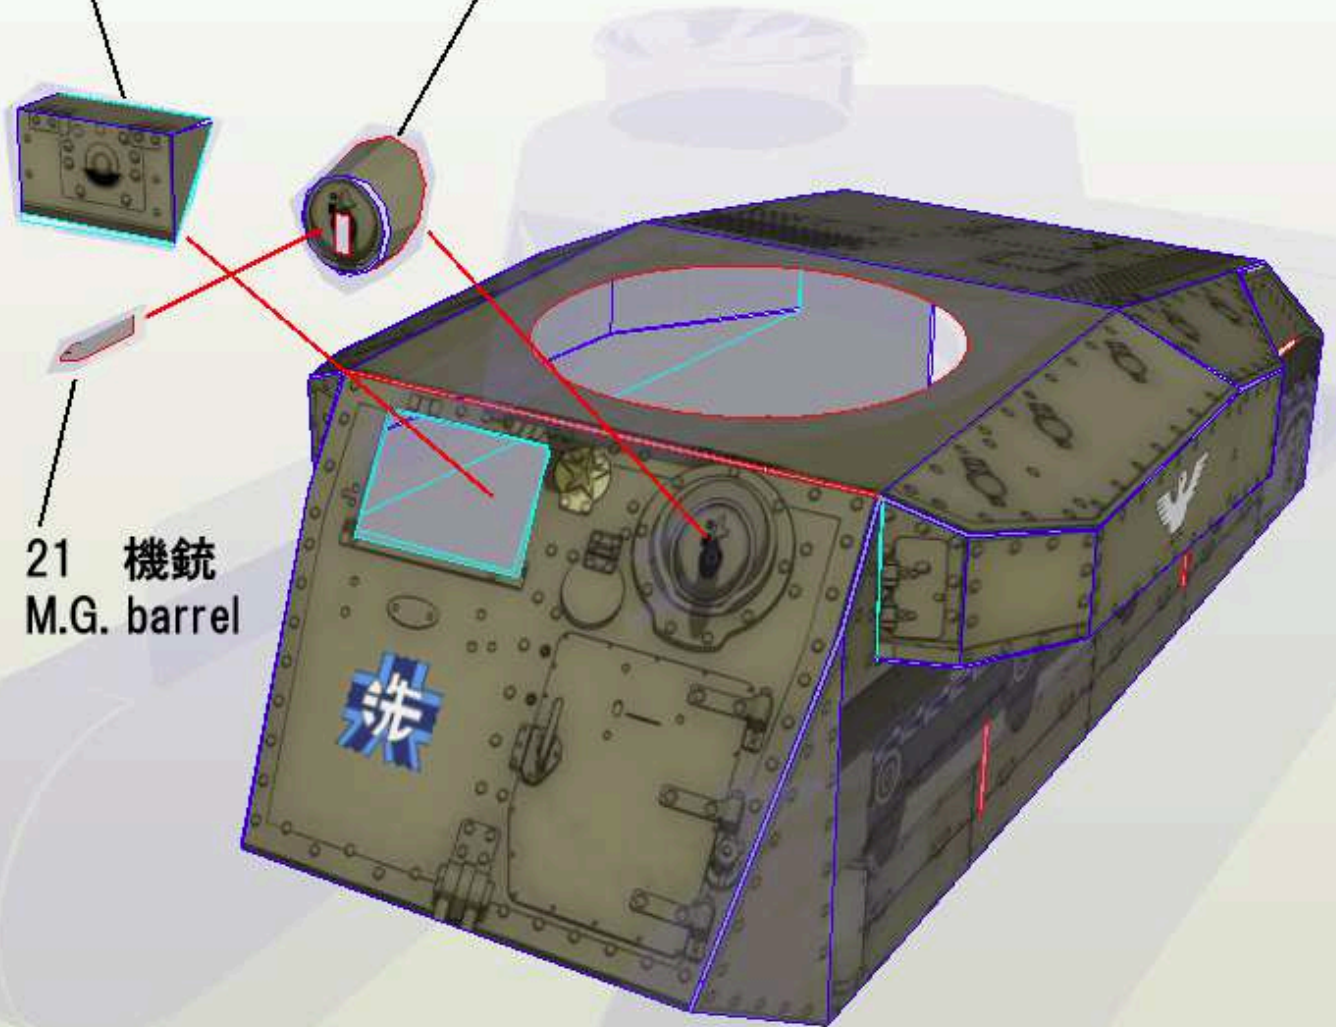

右履帯の組み立て
right track

左履帯の組み立て
left track

車体の組み立て hull

車体の組み立て 2

⑦ 操縦手バイザー
driver's visor

⑥ 機銃架
M. G. mount

21 機銃
M.G. barrel

砲塔の組み立て
turret

尾櫓の組み立て
tail skid

車体
hull

⑱
right fender

⑰
left fender

尾橋
tail skid

砲塔
turret

右履帶
right track

左履帶
left track