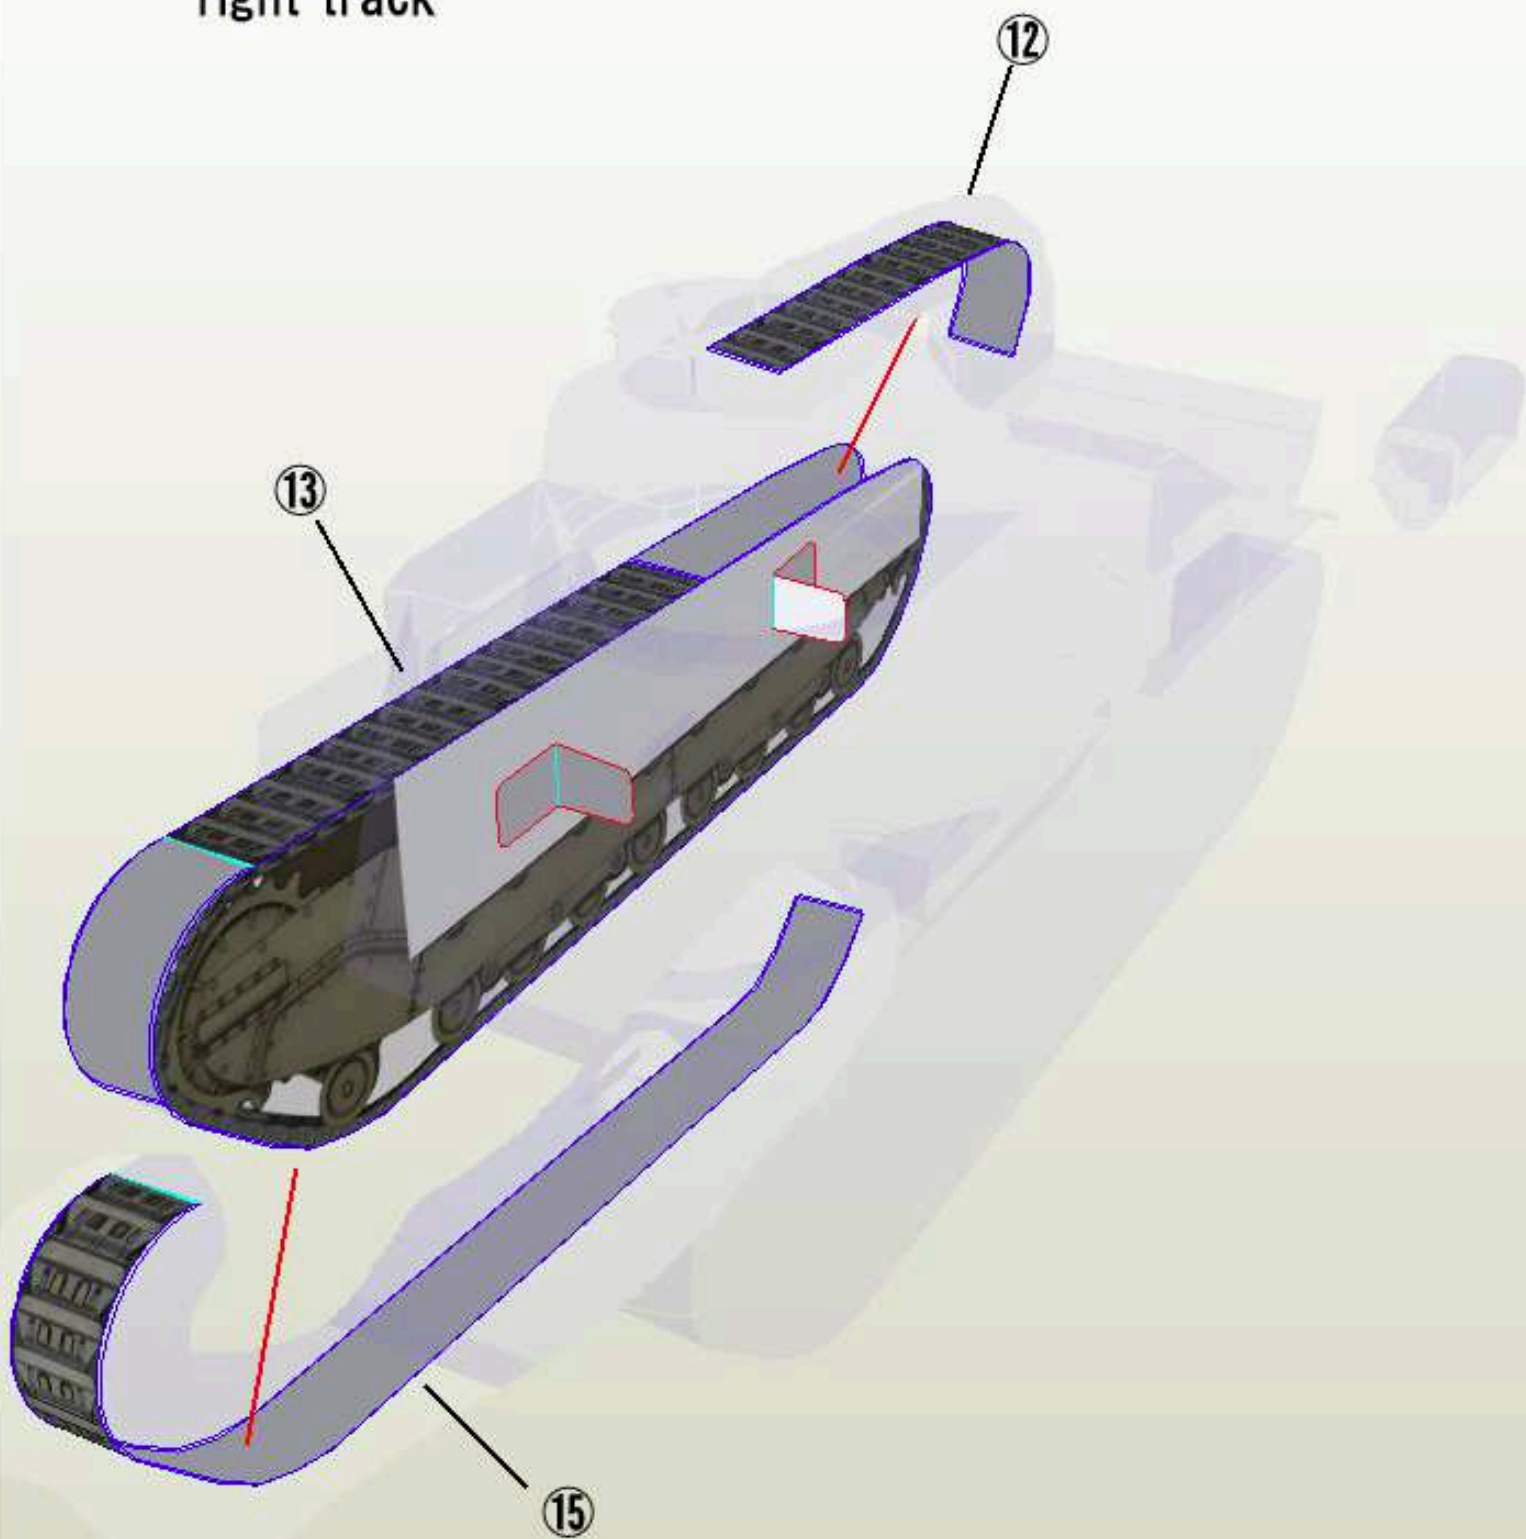

右履帯の組み立て
right track

左履帯の組み立て
left track

車体の組み立て hull

車体の組み立て 2

⑦ 操縦手バイザー
driver's visor

⑥ 機銃架
M. G. mount

21 機銃
M.G. barrel

砲塔の組み立て
turret

尾櫓の組み立て
tail skid

車体
hull

⑱
right fender

⑰
left fender

尾橋
tail skid

砲塔
turret

右履帶
right track

左履帶
left track