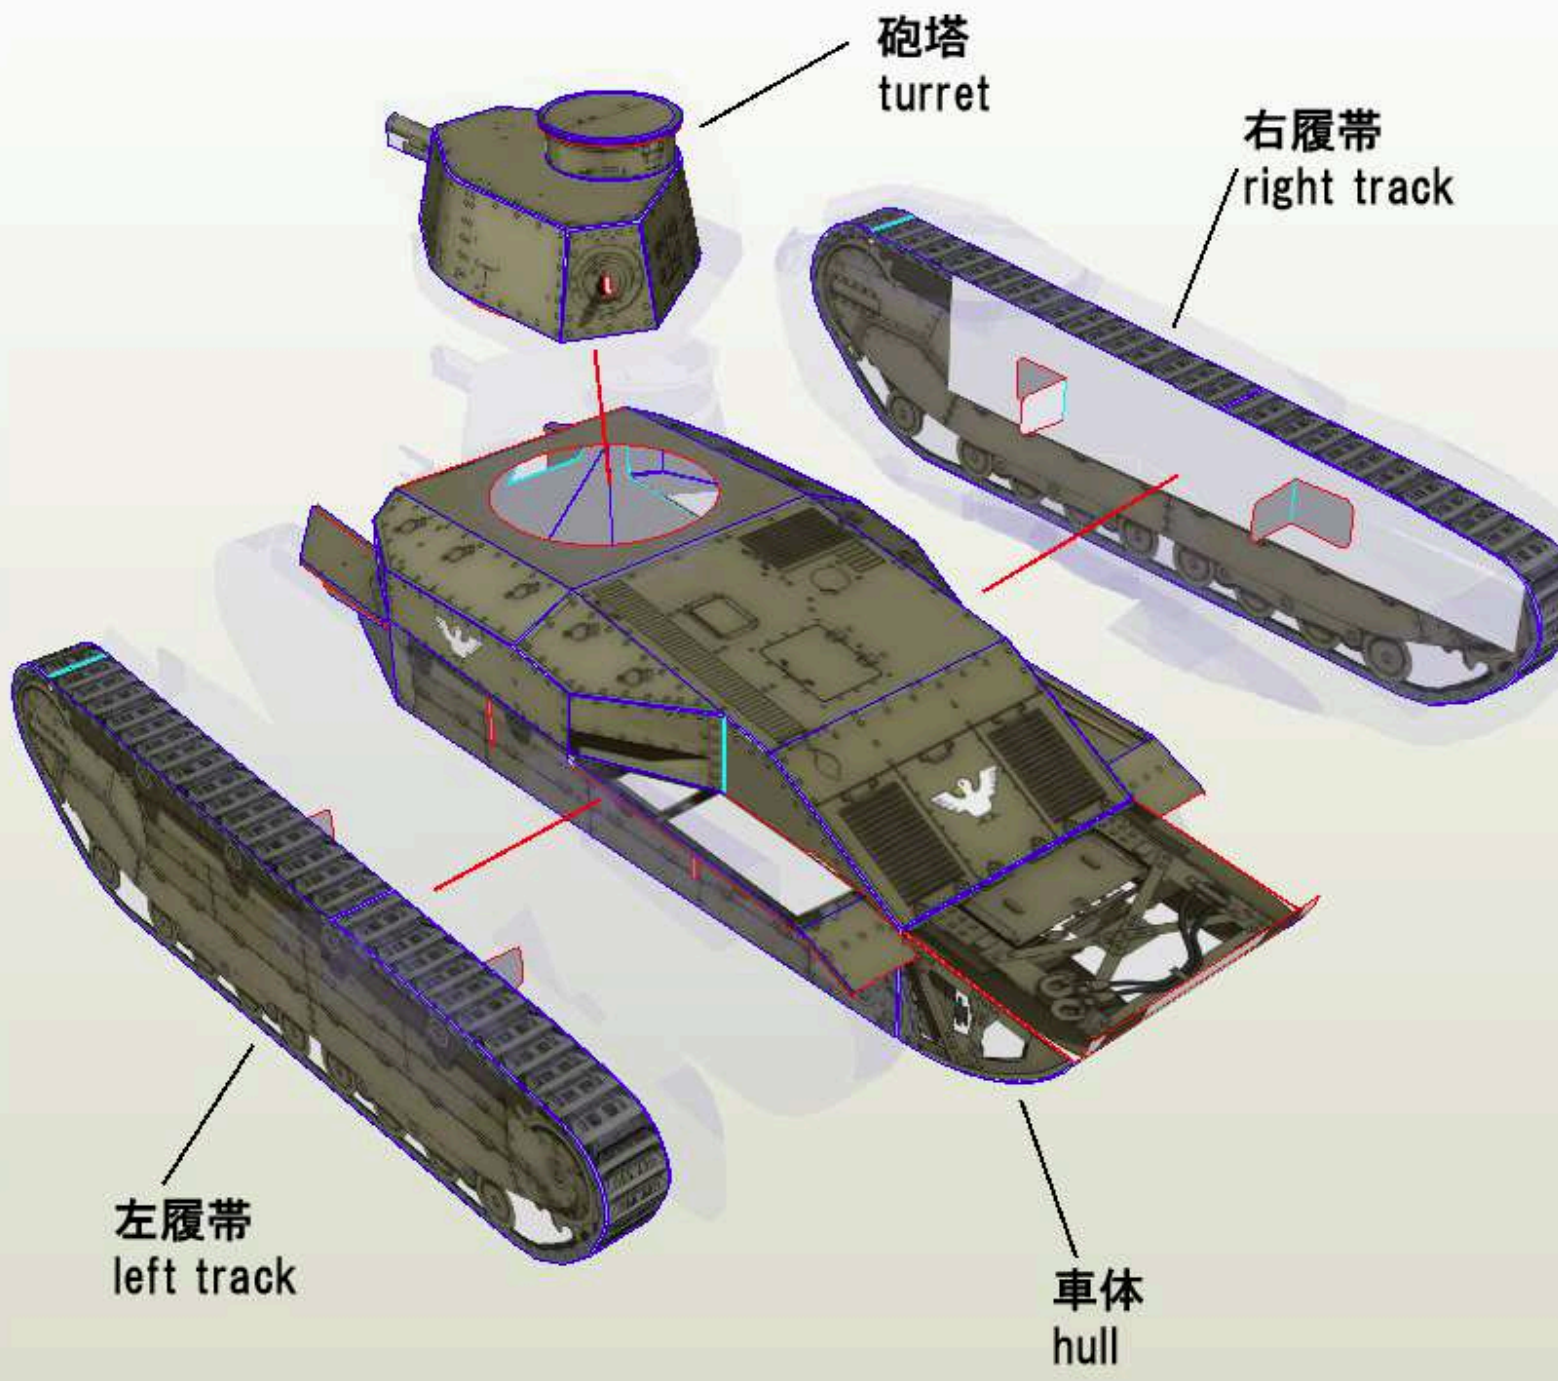

尾櫓の組み立て
tail skid

車体
hull

⑱
right fender

⑰
left fender

尾橋
tail skid

砲塔
turret

右履帶
right track

左履帶
left track