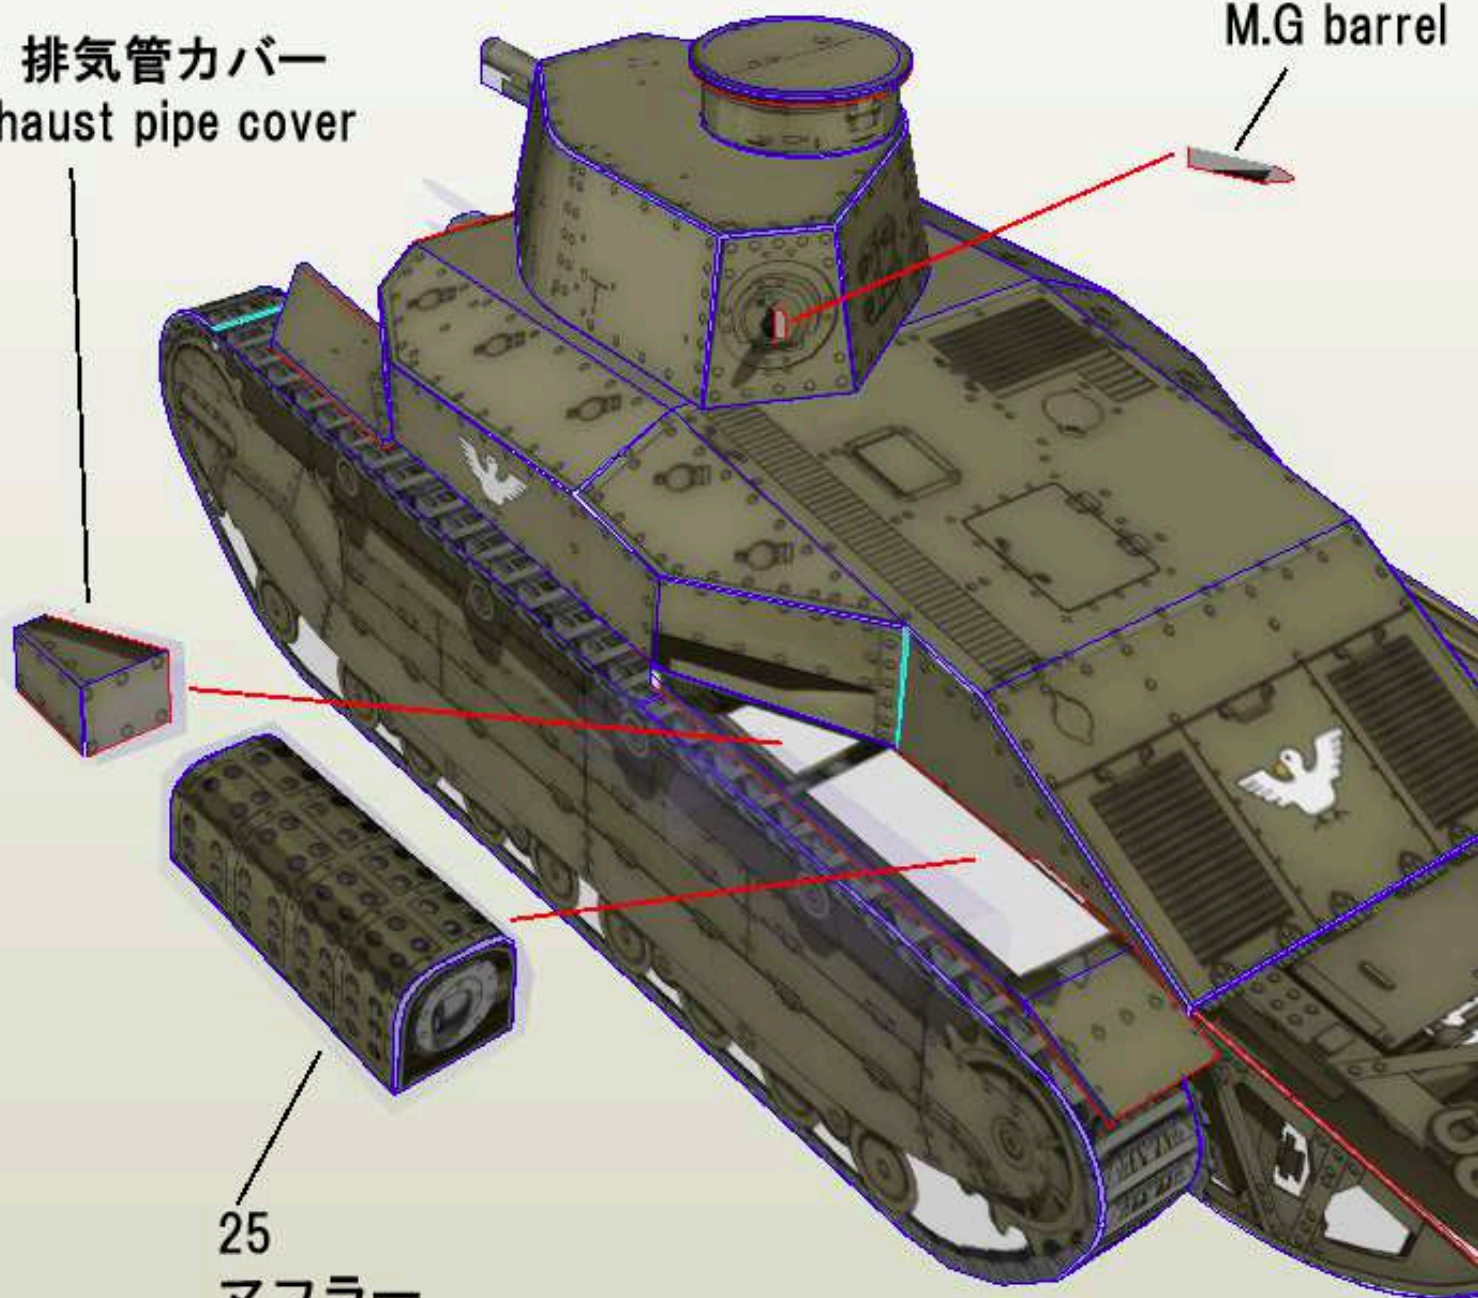

23 排気管カバー
exhaust pipe cover

20
機銃
M.G barrel

25
マフラー
exhaust muffler