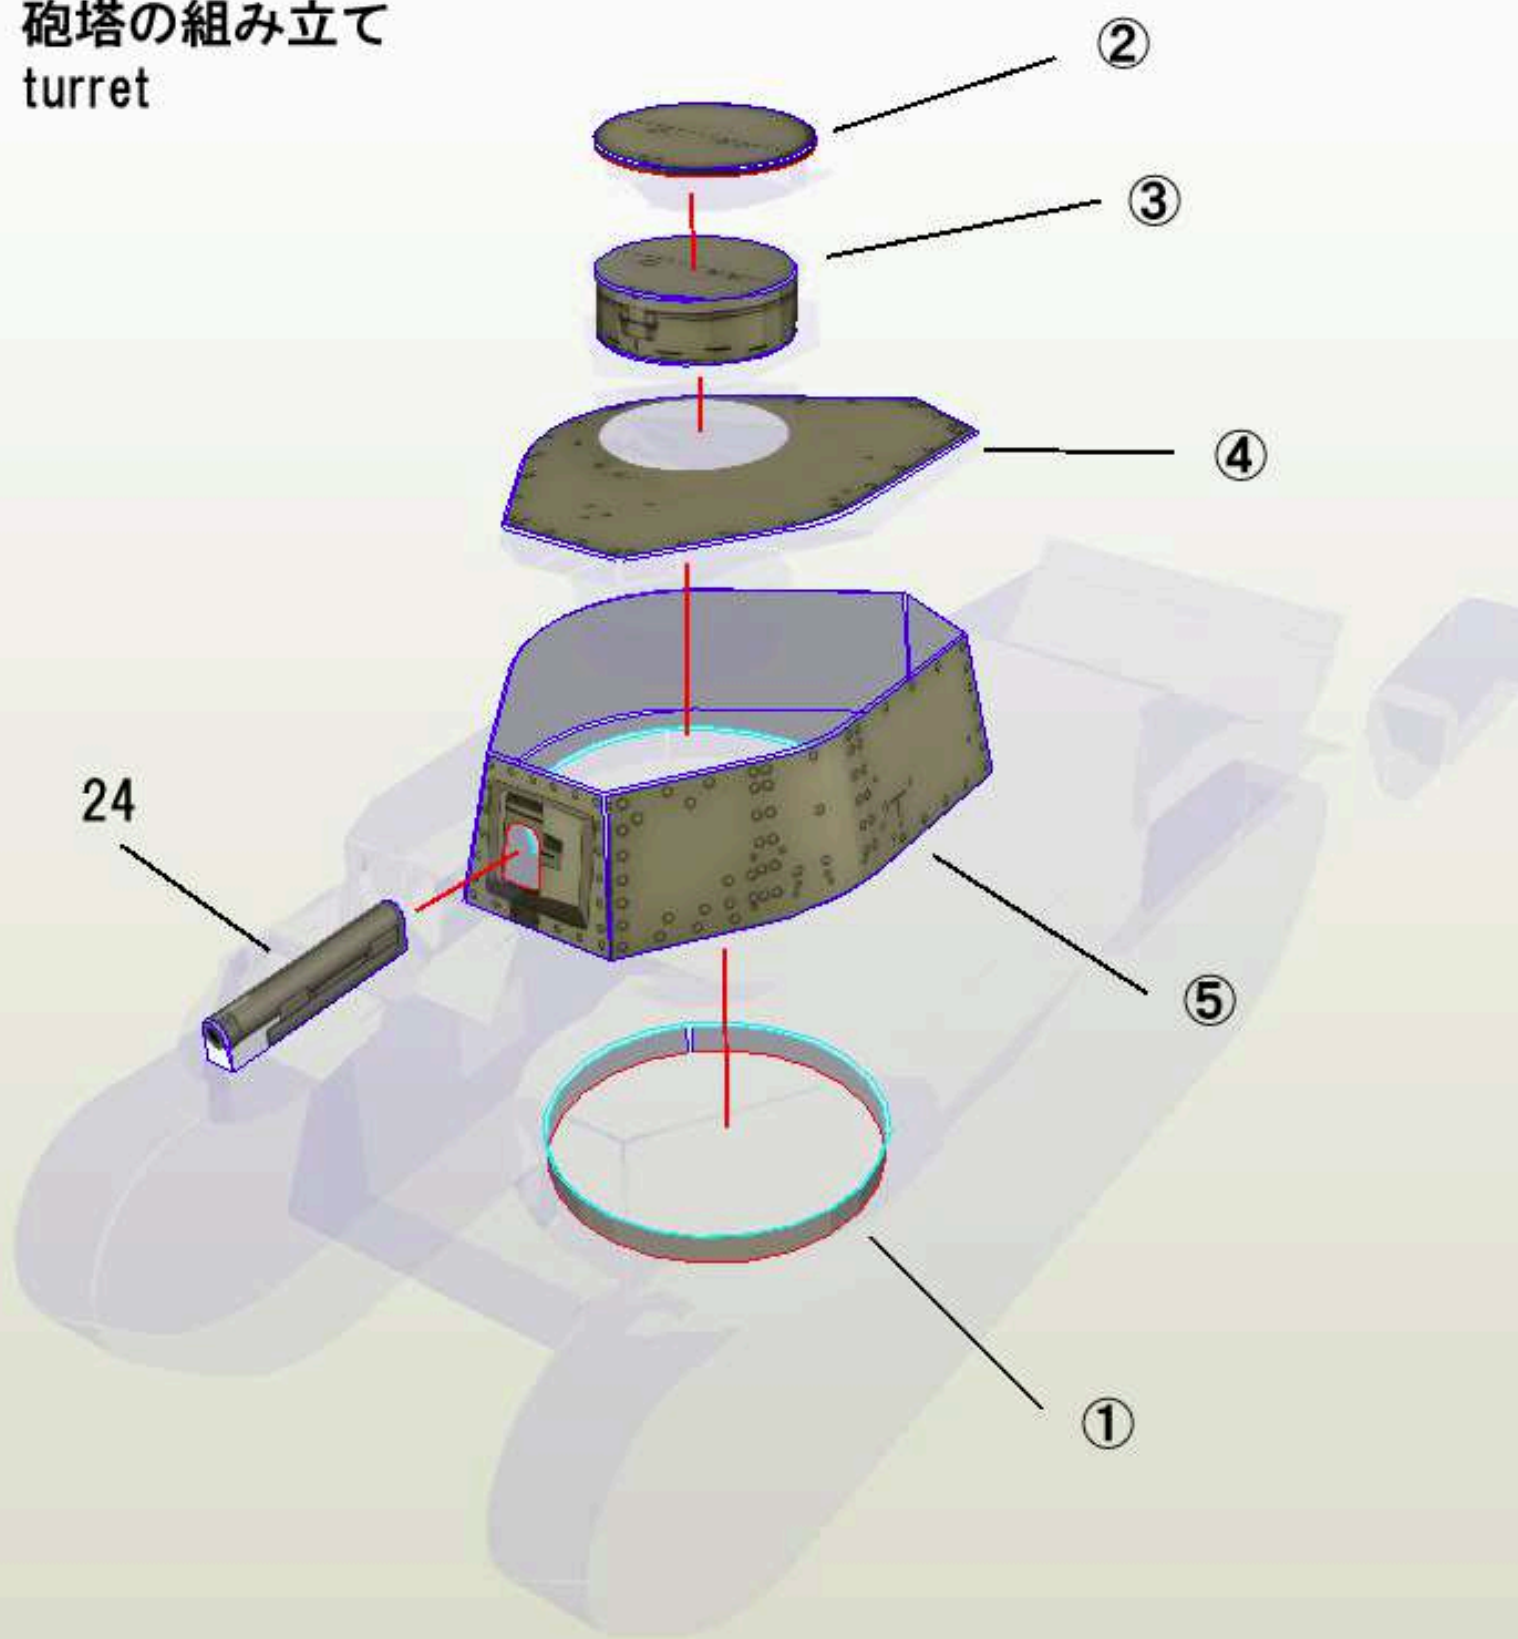

右履帯の組み立て
right track

左履帯の組み立て
left track

車体の組み立て hull

車体の組み立て 2

⑦ 操縦手バイザー
driver's visor

⑥ 機銃架
M. G. mount

21 機銃
M.G. barrel

砲塔の組み立て
turret

尾櫓の組み立て
tail skid

車体
hull

⑱
right fender

⑰
left fender

尾橋
tail skid

砲塔
turret

右履帶
right track

左履帶
left track