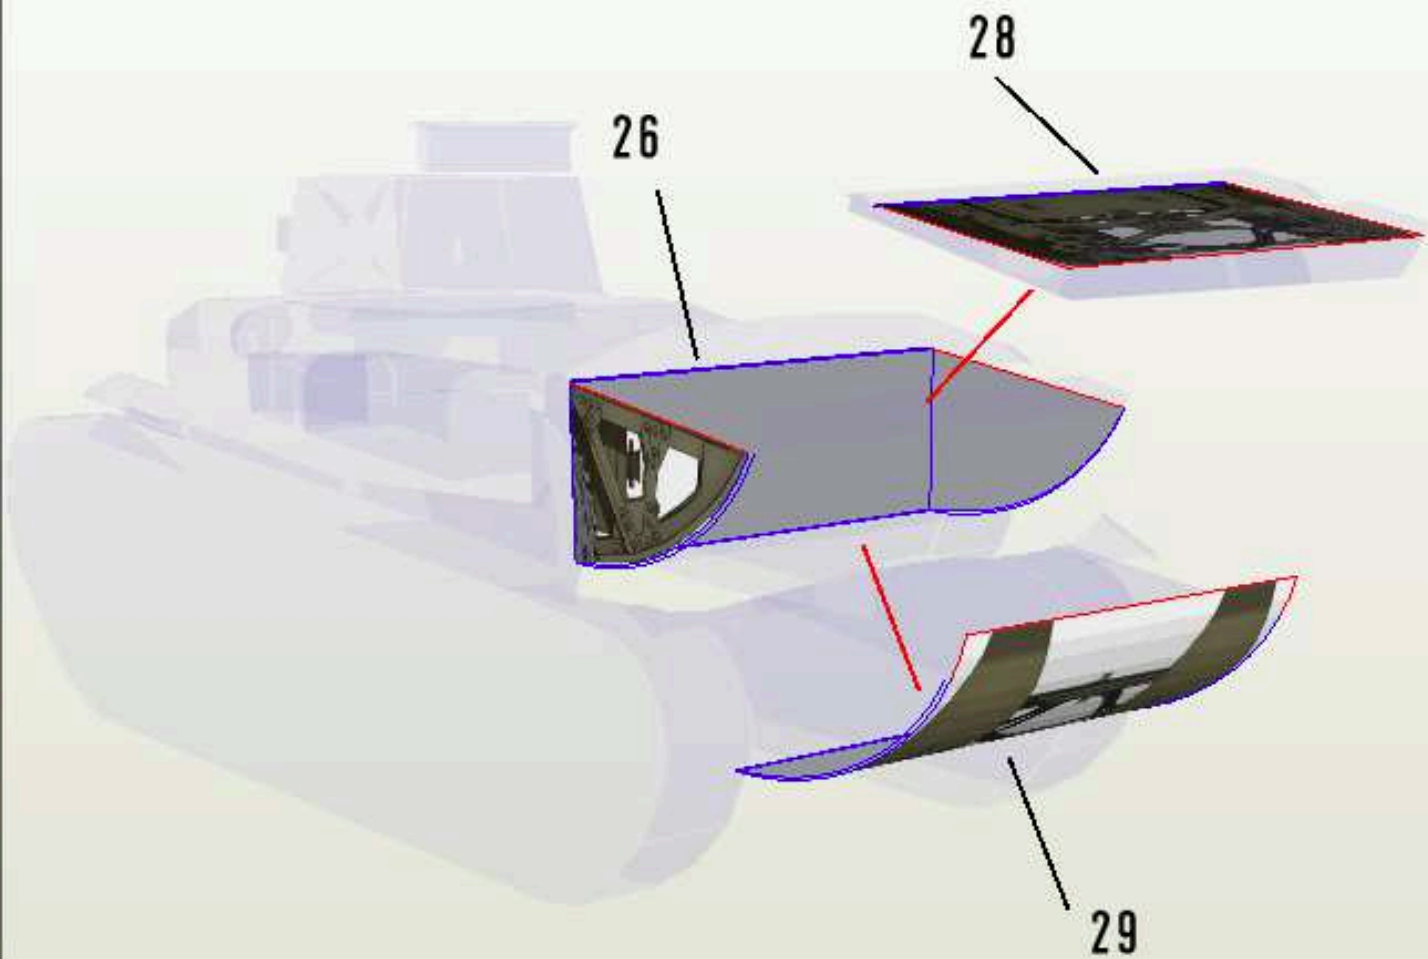

右履帯の組み立て
right track

左履帯の組み立て
left track

車体の組み立て hull

車体の組み立て 2

⑦ 操縦手バイザー
driver's visor

⑥ 機銃架
M. G. mount

21 機銃
M.G. barrel

砲塔の組み立て
turret

尾櫓の組み立て
tail skid

車体
hull

⑱
right fender

⑰
left fender

尾橋
tail skid

砲塔
turret

右履帶
right track

左履帶
left track