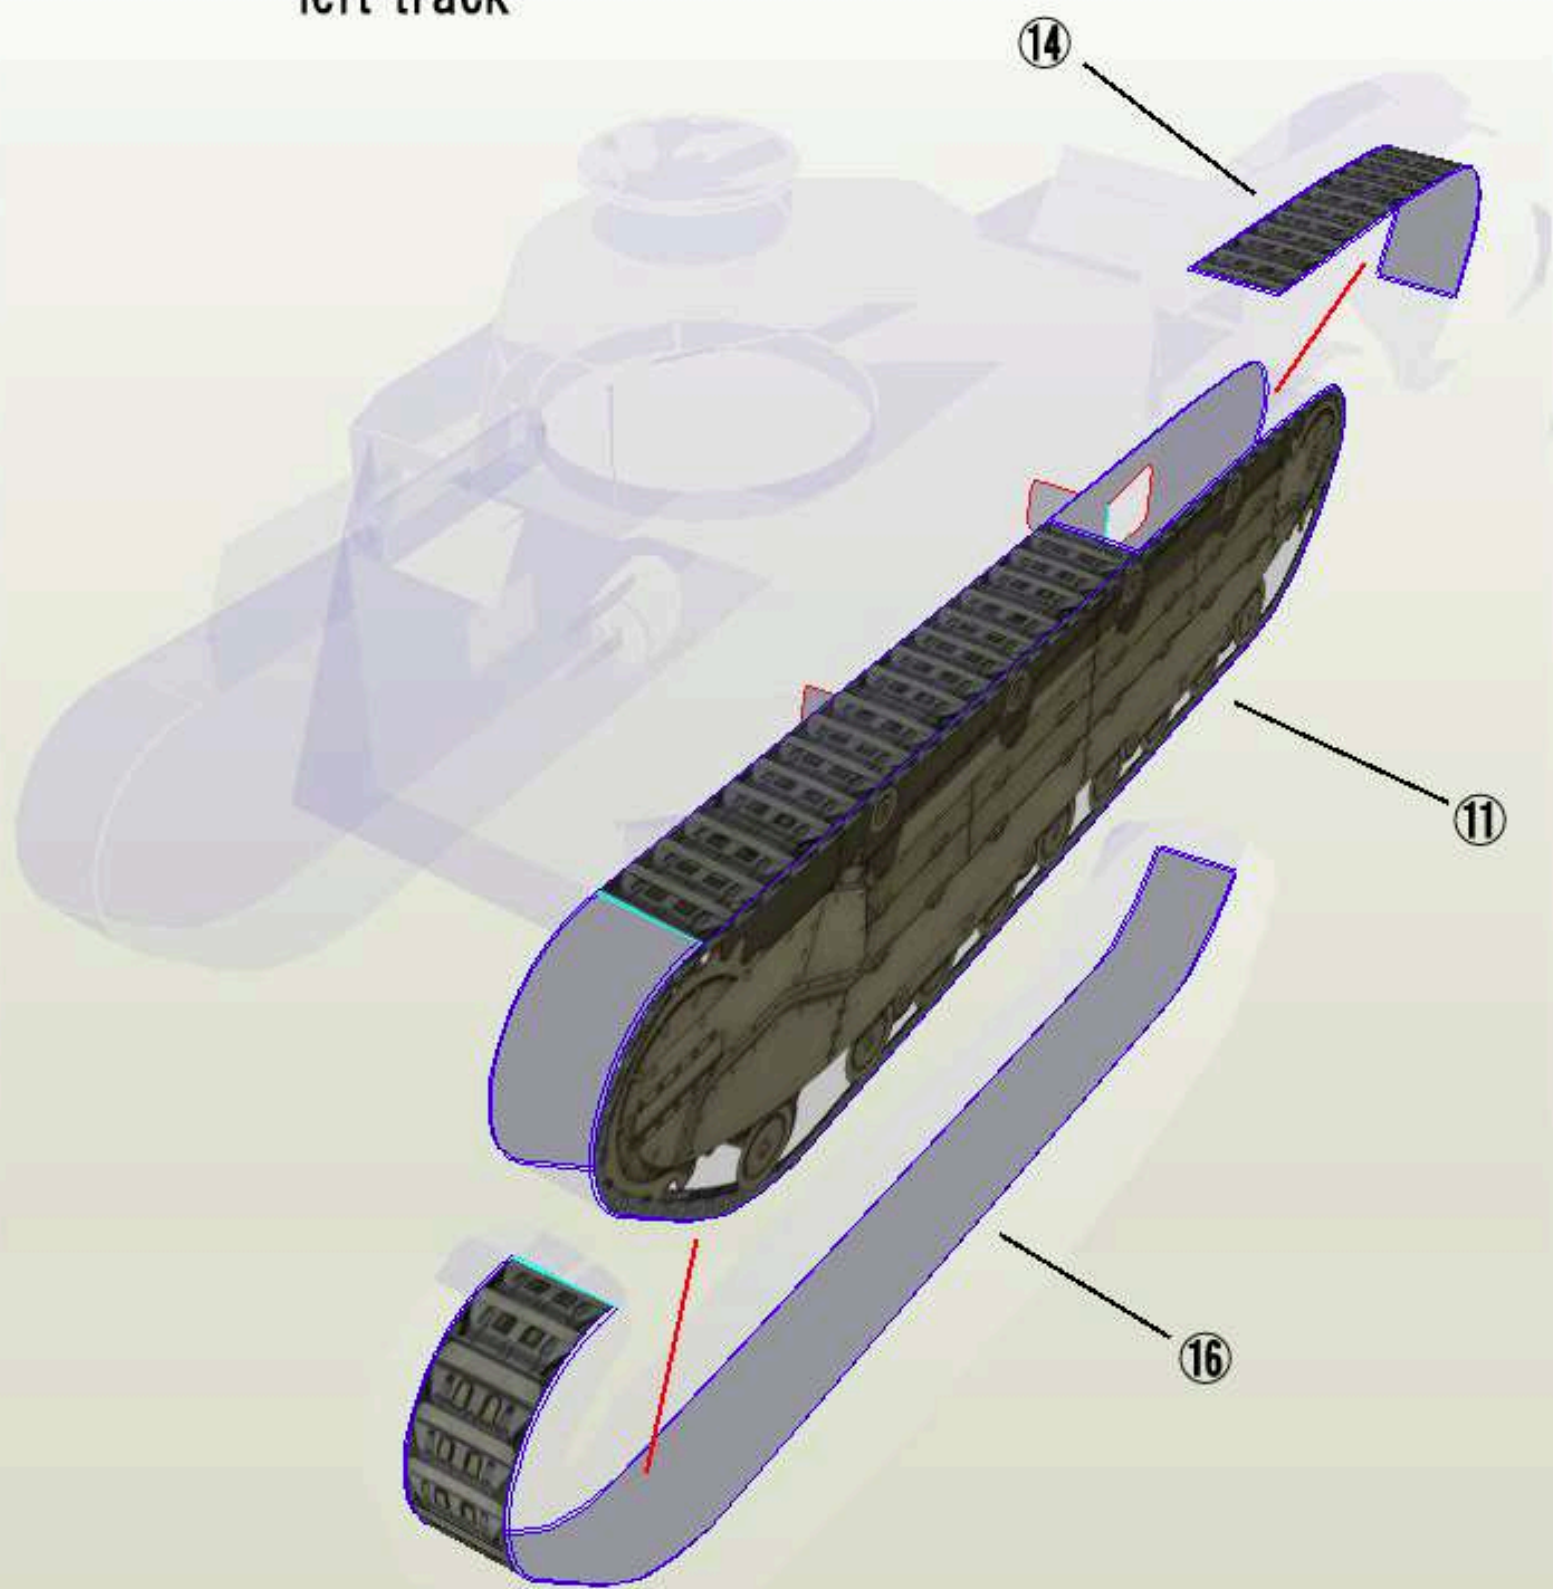

右履帯の組み立て
right track

左履帯の組み立て
left track

車体の組み立て hull

車体の組み立て 2

⑦ 操縦手バイザー
driver's visor

⑥ 機銃架
M. G. mount

21 機銃
M.G. barrel

砲塔の組み立て
turret

尾櫓の組み立て
tail skid

車体
hull

⑱
right fender

⑰
left fender

尾橋
tail skid

砲塔
turret

右履帶
right track

左履帶
left track