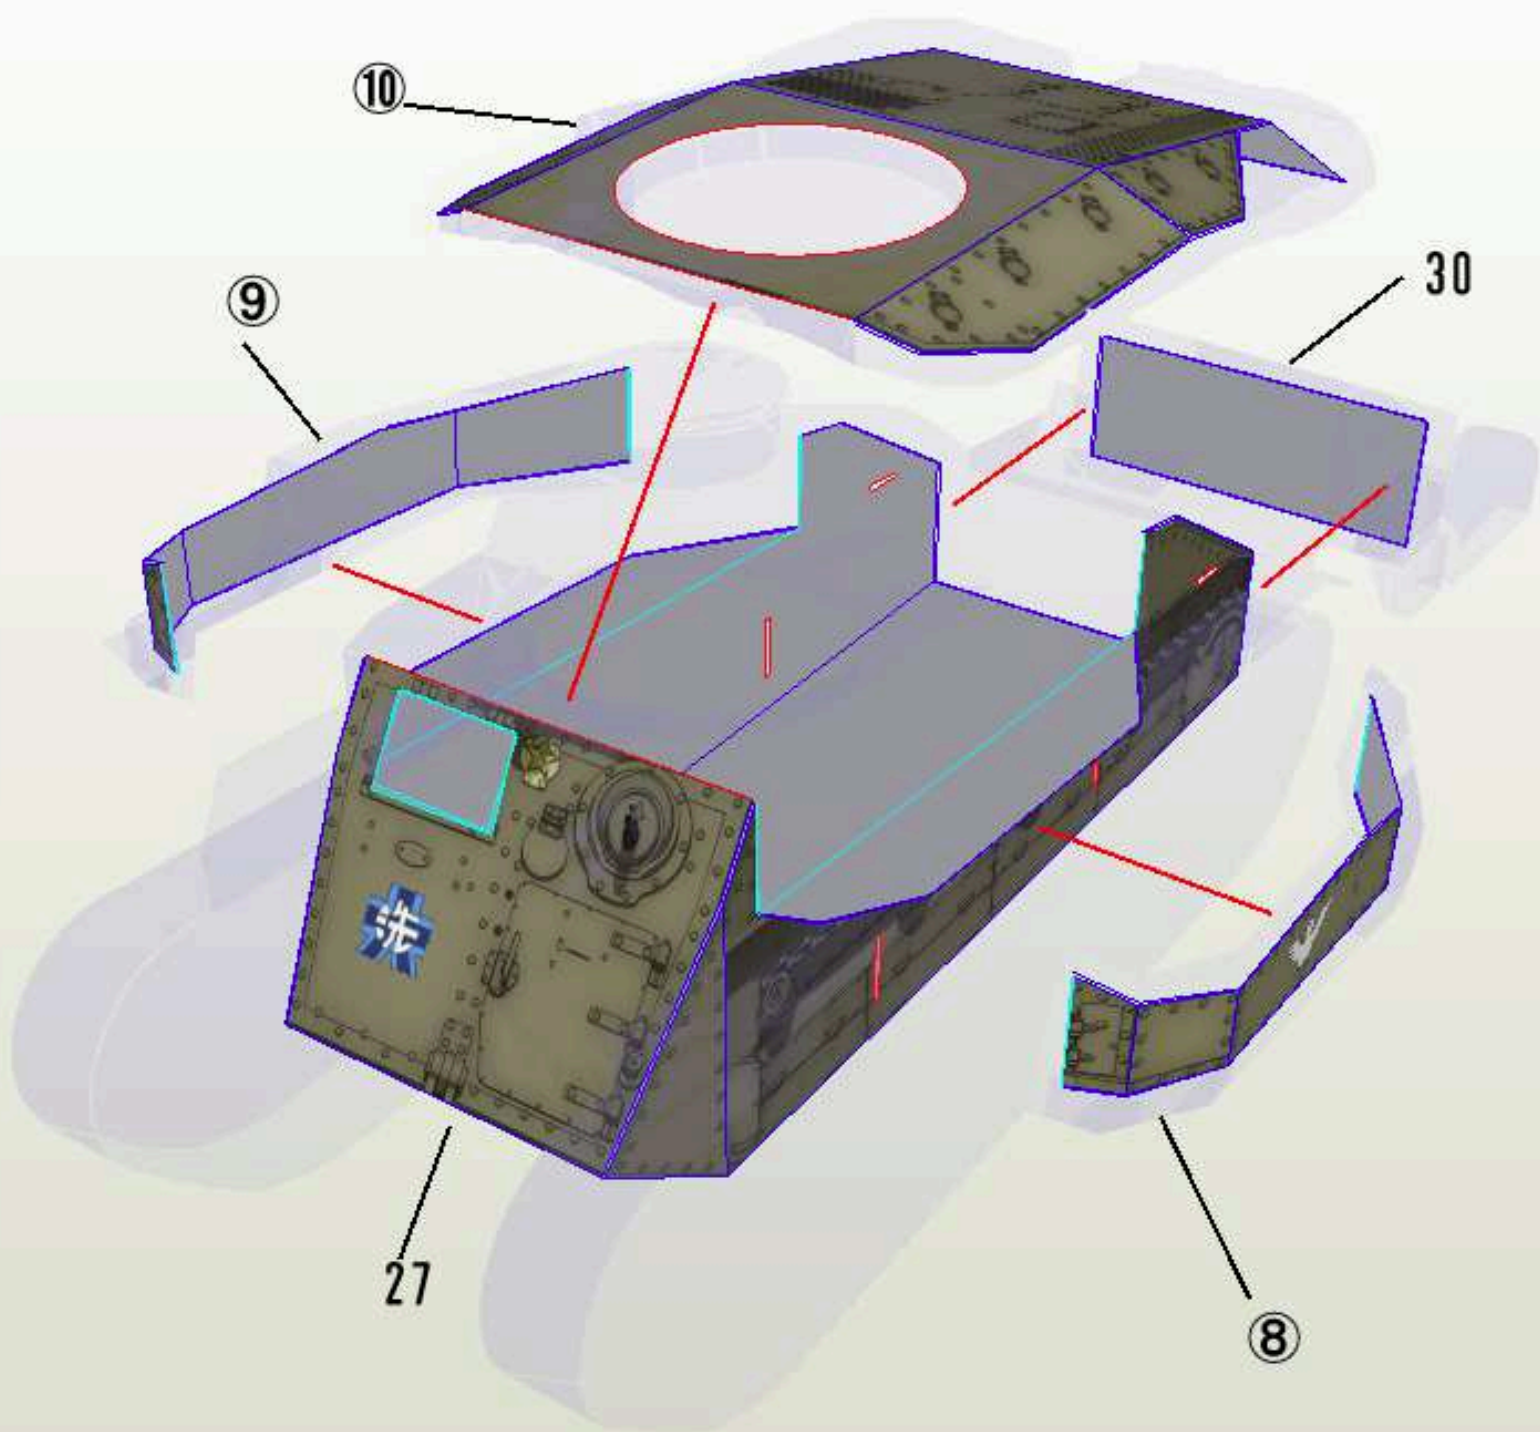

右履帯の組み立て
right track

左履帯の組み立て
left track

車体の組み立て hull

車体の組み立て 2

⑦ 操縦手バイザー
driver's visor

⑥ 機銃架
M. G. mount

21 機銃
M.G. barrel

砲塔の組み立て
turret

尾櫓の組み立て
tail skid

車体
hull

⑱
right fender

⑰
left fender

尾橋
tail skid

砲塔
turret

右履帶
right track

左履帶
left track