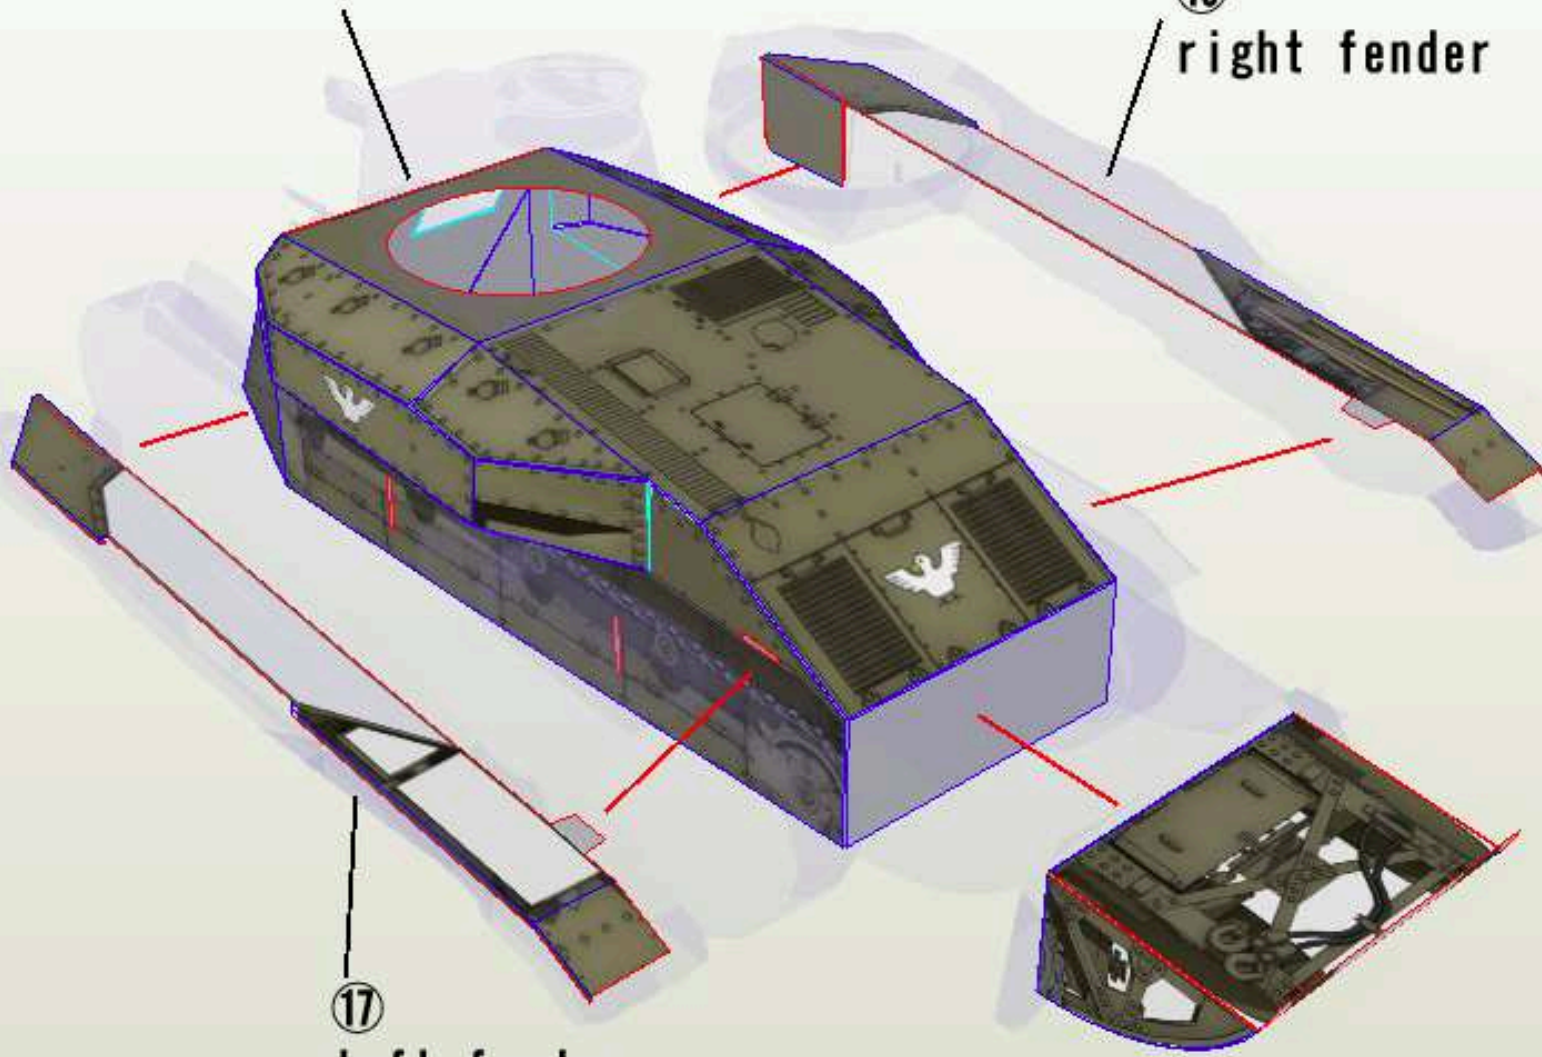

尾櫓の組み立て
tail skid

車体
hull

⑱
right fender

⑰
left fender

尾橋
tail skid

砲塔
turret

右履帶
right track

左履帶
left track