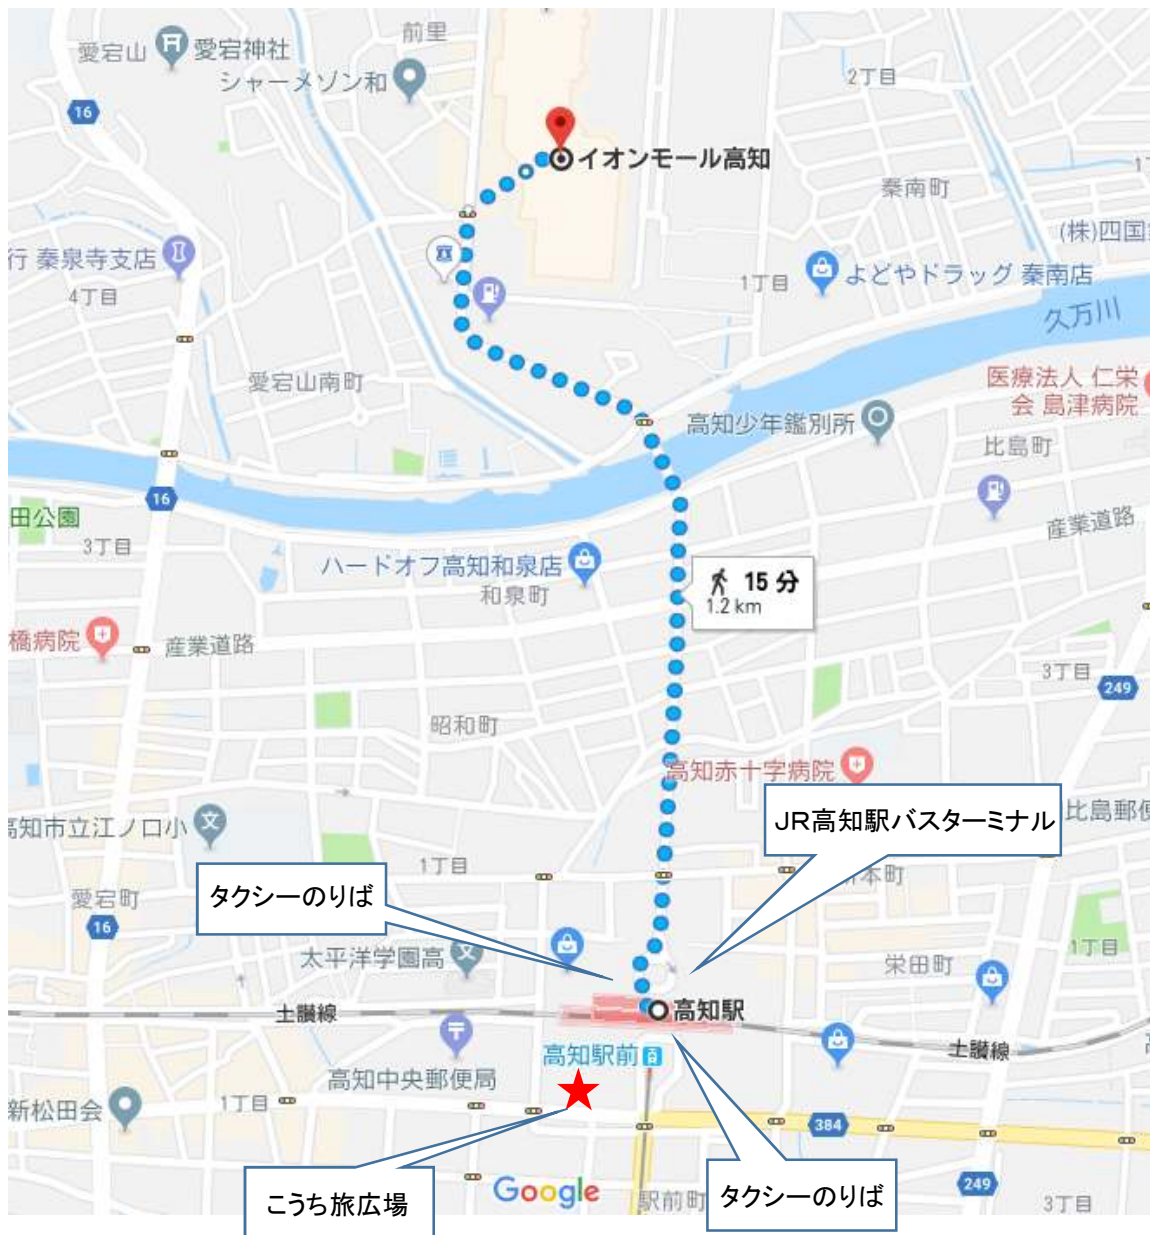

# JR高知駅(こうち旅広場)からイオン高知(TOHOシネマズ高知)へのアクセス

JR高知駅からイオン高知へは、「徒歩」「タクシー」「路線バス」をご利用ください。

- ①徒歩で約15～20分      下記に示した徒歩ルートです。
- ②タクシーで約5分      タクシーのりばはJR高知駅北側または南側にございます。  
料金(目安) 小型:640円程度  
                  中型:650円程度  
                  ※時間・距離により料金変動する場合があります。
- ③路線バスで約10分      JR高知駅バスターミナルはJR高知駅北側にございます。  
                                  (時刻表は、次ページを参照)

## 路線バス時刻表(土・日・祝日ダイヤ)

市内均一区间運賃: 大人200円・小人100円(小学生)・未就学児は保護者1人につき2人まで無料  
(3人目より小人料金が必要)

(行き) J R 高知駅バスターミナル2番のりば

系統番号	J R 高知駅 B T 発	イオン高知着
F 3	8:15	8:28
F 2	9:16	9:28
F 3	9:42	9:55
F 2	10:31	10:43
F 3	10:42	10:55
F 2	11:31	11:43
F 3	11:42	11:55
F 3	12:42	12:55
F 3	13:42	13:55
F 2	14:01	14:13
F 3	14:42	14:55